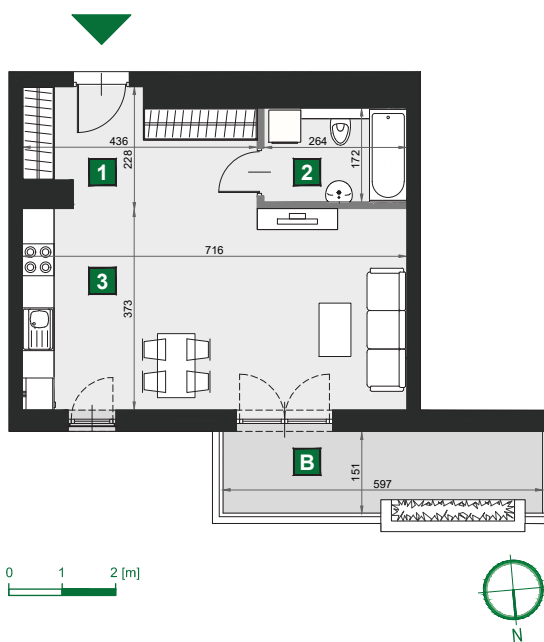

WIŚLANETARASY 2.0

B 116

budynek	A
piętro	2
mieszkanie	B 116
liczba pokoi	1

B balkon	9,16 m ²
1 przedpokój	8,54 m ²
2 łazienka	4,54 m ²
3 pokój dzienny z aneksem kuch.	26,71 m ²

powierzchnia	39,79 m ²
cena brutto	326 278 zł